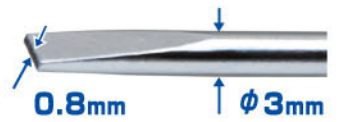

## NEW 調整用ドライバー

厚めの刃先で強く、細型設計！  
差し込みやすく回しやすい！

ハンガーフック付