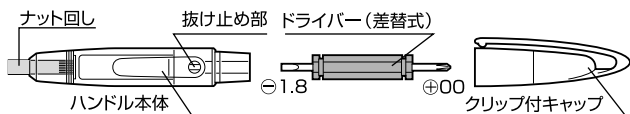

ペンシル型だから携帯に便利

4種のネジに対応これ1本でほとんどのメガネ用のネジが回せます

No.108

ペンシル型メガネ用精密ドライバー

両方に
使えます。

六角型 2.2mm
ヘクスローブ 2.5mm

No.	セット内容		 4962485
108	⊖1.8 ⊕00 ナット回し	6	220518