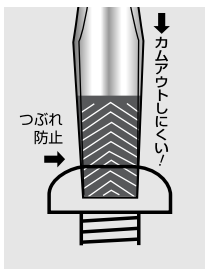

ネジから刃先が浮き上がるカムアウトを防止

No.1550

スーパーフィット ACR®ドライバー (プラス)
スーパーフィットドライバー (マイナス)

SIZE	A	B	C	D	E	F	G	六角ナット	箱	4962485
5.5×75	5.5	0.8		75	5.5	175	29	10	6	340414
6×100	6.0	0.9		100	6.3	210	32	12	6	340421
8×150	8.0	1.1		150	8.0	270	35	14	6	340438

+

ACR®

+	1×75	No.1	75	5.5	175	29	10	6	340445
+	2×100	No.2	100	6.3	210	32	12	6	340452
+	3×150	No.3	150	8.0	270	35	14	6	340469

※ ACR®はアンチカムアウトリセスの略であり、米国フィリップス・スクリュー社の登録商標・PAT商品です。

締め付け面先端部に水平のギザを入れ、ネジから刃先が浮き上がるカムアウトを防止。

マイナスドライバーの先端部はヤスリ状のギザでカムアウトを防止。

スパナがかけられる六角ナット付。強いトルクで回すことが可能です。