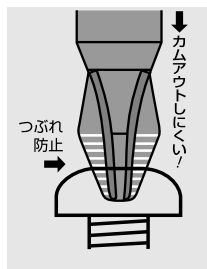

ネジから刃先が浮き上がるカムアウトを防止

No.1550

スーパーフィット ACR®ドライバー (プラス)
スーパーフィットドライバー (マイナス)

SIZE	A	B	C	D	E	F	G	六角ナット	箱	4962485
5.5×75	5.5	0.8		75	5.5	175	29	10	6	340414
6×100	6.0	0.9		100	6.3	210	32	12	6	340421
8×150	8.0	1.1		150	8.0	270	35	14	6	340438

+

ACR®

+	1×75	No.1	75	5.5	175	29	10	6	340445
+	2×100	No.2	100	6.3	210	32	12	6	340452
+	3×150	No.3	150	8.0	270	35	14	6	340469

※ ACR®はアンチカムアウトリセスの略であり、米国フィリップス・スクリュー社の登録商標・PAT商品です。

締め付け面先端部に水平のギザを入れ、ネジから刃先が浮き上がるカムアウトを防止。

マイナスドライバーの先端部はヤスリ状のギザでカムアウトを防止。

スパナがかけられる六角ナット付。強いトルクで回すことが可能です。