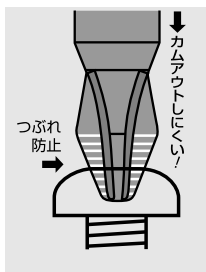

ネジから刃先が浮き上がるカムアウトを防止

No.1560

スーパーフィット ACR[®]ドライバー (プラス)
 スーパーフィットドライバー (マイナス)
 スタービータイプ

SIZE	A	B	C	D	E	F	G		
● 6×35	6.0	0.9	No.1	35	6.0	80	33	6	340513

⊕ 2×35	No.2	35	5.5	80	33	6	340520
--------	------	----	-----	----	----	---	--------

※ ACR[®]はアンチカムアウトリセスの略であり、米国フィリップス・スクリュー社の登録商標・PAT商品です。

締め付け面先端部に水平のギザを入れ、ネジから刃先が浮き上がるカムアウトを防止。

マイナスドライバーの先端部はヤスリ状のギザでカムアウトを防止。