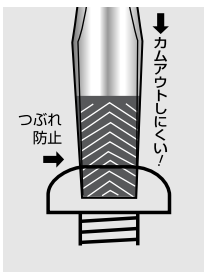

ネジから刃先が浮き上がるカムアウトを防止

No.1560

スーパーフィット ACR[®]ドライバー (プラス)
 スーパーフィットドライバー (マイナス)
 スタービータイプ

SIZE	A	B	C	D	E	F	G		
● 6×35	6.0	0.9	No.1	35	6.0	80	33	6	340513

⊕ 2×35	No.2	35	5.5	80	33	6	340520
--------	------	----	-----	----	----	---	--------

※ ACR[®]はアンチカムアウトリセスの略であり、米国フィリップス・スクリュー社の登録商標・PAT商品です。

締め付け面先端部に水平のギザを入れ、ネジから刃先が浮き上がるカムアウトを防止。

マイナスドライバーの先端部はヤスリ状のギザでカムアウトを防止。