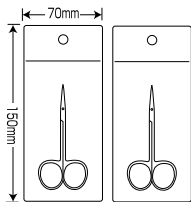

# 手芸用 精密ハサミ

切れ味抜群、布や紙の細かな形成や糸切りなどに最適な手芸・クラフト用ハサミです。

材質：SUS410

No.190 直型90mm

No.191 曲がり型90mm

No.192 直型125mm

No.193 曲がり型125mm

No.190

No.191

No.192

No.193

NO.	仕様	寸法			箱	バーコード
		D	L	W		
<b>190</b>	直型90mm	16	90	45	12	095338
<b>191</b>	曲がり型90mm	16	90	45	12	095345
<b>192</b>	直型125mm	26	125	50	12	095314
<b>193</b>	曲がり型125mm	26	125	50	12	095321