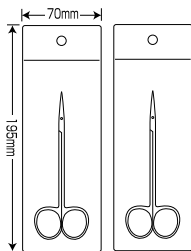

# 手芸用 精密ハサミ

切れ味抜群、布や紙の細かな形成や糸切りなどに最適な手芸・クラフト用ハサミです。

材質：SUS410

No.190 直型90mm

No.191 曲がり型90mm

No.192 直型125mm

No.193 曲がり型125mm

No.190

No.191

No.192

No.193

NO.	仕様	寸法			箱	バーコード
		D	L	W		
<b>190</b>	直型90mm	16	90	45	12	095338
<b>191</b>	曲がり型90mm	16	90	45	12	095345
<b>192</b>	直型125mm	26	125	50	12	095314
<b>193</b>	曲がり型125mm	26	125	50	12	095321