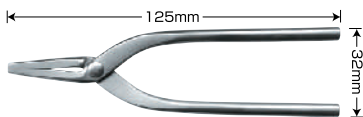

No.240  
~246

ステンレス製 精密ヤットコ

強くつかむことができます。  
板や線材を折り曲げたりつぶしたりすることに適しています。  
くわえ部にギザがなく相手に傷をつけません。

材質：SUS410

No.240 標準タイプ120mm

No.241 片丸タイプ120mm

No.242 両丸タイプ120mm

No.243 平タイプ125mm

No.245 標準タイプ150mm

No.246 片丸タイプ150mm

NO. 仕様	箱	バーコード	パッケージ サイズ
<b>240</b> 120mm標準	12	095017	195×50
<b>241</b> 120mm片丸	12	095024	195×50
<b>242</b> 120mm両丸	12	095031	195×50
<b>243</b> 125mm平	12	095093	195×50
<b>245</b> 150mm標準	12	095048	210×55
<b>246</b> 150mm片丸	12	095055	210×55