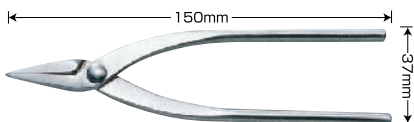

No.240  
~246

ステンレス製 精密ヤットコ

強くつかむことができます。  
板や線材を折り曲げたりつぶしたりすることに適しています。  
くわえ部にギザがなく相手に傷をつけません。

材質：SUS410

No.240 標準タイプ120mm

No.241 片丸タイプ120mm

No.242 両丸タイプ120mm

No.243 平タイプ125mm

No.245 標準タイプ150mm

No.246 片丸タイプ150mm

NO. 仕様	箱	バーコード	パッケージ サイズ
<b>240</b> 120mm標準	12	095017	195×50
<b>241</b> 120mm片丸	12	095024	195×50
<b>242</b> 120mm両丸	12	095031	195×50
<b>243</b> 125mm平	12	095093	195×50
<b>245</b> 150mm標準	12	095048	210×55
<b>246</b> 150mm片丸	12	095055	210×55