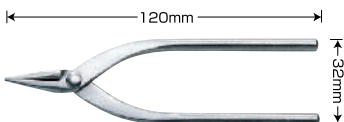

No.240  
~246

ステンレス製 精密ヤットコ

強くつかむことができます。  
板や線材を折り曲げたりつぶしたりすることに適しています。  
くわえ部にギザがなく相手に傷をつけません。

材質：SUS410

No.240 標準タイプ120mm

No.241 片丸タイプ120mm

No.242 両丸タイプ120mm

No.243 平タイプ125mm

No.245 標準タイプ150mm

No.246 片丸タイプ150mm

NO. 仕様	箱	バーコード	パッケージ サイズ
<b>240</b> 120mm標準	12	095017	195×50
<b>241</b> 120mm片丸	12	095024	195×50
<b>242</b> 120mm両丸	12	095031	195×50
<b>243</b> 125mm平	12	095093	195×50
<b>245</b> 150mm標準	12	095048	210×55
<b>246</b> 150mm片丸	12	095055	210×55