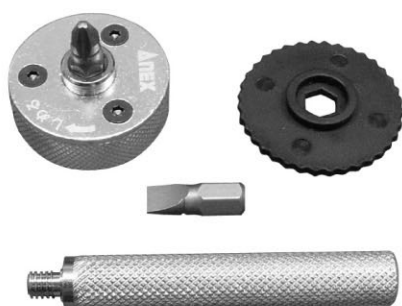

狭いスペースで威力を発揮！

車・バイクのエンジン周りなど狭いスペースでのネジ回しに最適です。握りなおさず作業できるラチェット式。

No.316

ラチェット式ミニスタービードライバー

No. セット内容

4962485

316 超短ビット $\oplus 2 \ominus 6$
ラチェット本体・補助ハンドル・早回し

201210

No.318

**ラチェット式ミニスタービードライバー
マルチセット**

No. セット内容

4962485

318 (超短ビット) $\oplus 1 \oplus 2 \oplus 3 \ominus 6$
(六角ビット) H2.5 H3 H4 H5 H6
(ソケット) H5.5 H7 H8 H10 H12
(ヘクスローブビット)
T10 T15 T20 T25 T27 T30 T40

201227

ソケット用アダプター・マグネットホルダー
ラチェット本体・補助ハンドル・早回し