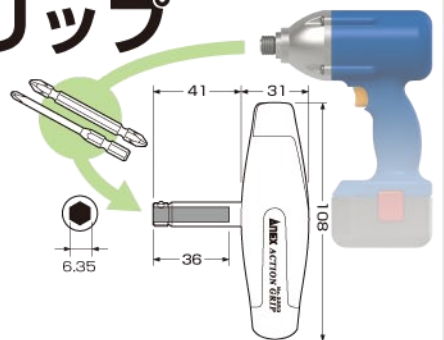

## スーパーアクショングリップ

電動ドライバービットが使える。

ストレート型とT型ハンドルの2種類の使い分けができます。

→●← 対辺6.35mm電動ドライバー用ビット使用できます。(全長65mm以上のビットに対応)

No	内容	セット数	4962485 420765	パッケージ サイズ
3350-H	ハンドルのみ	6		150×108

※定価には消費税は含まれておりません。製品の仕様・デザイン等は、予告なく変更することがございますので御了承ください。