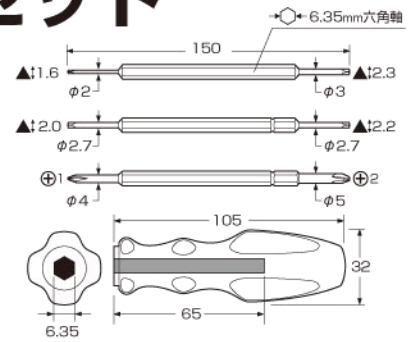

## おもちゃ用ドライバーセット

ビット・ハンドルの紛失防止。収納袋付き。

おもちゃなどの三角ネジ・プラスのネジ回しに便利です。

奥まった箇所のネジ回しに便利な細軸先端。

両頭ビット3本セットで6種類のネジに対応。

No	セット内容	セット数	4962485 241353	パッケージ サイズ
33-B3	ハンドル 収納ケース ▲1.6×▲2.3×150mm ▲2.0×▲2.2×150mm ⊕1×⊕2×150mm	6		275×110