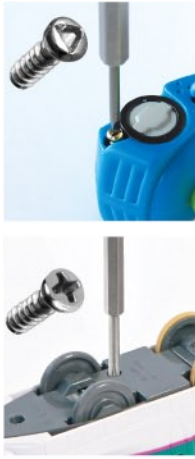

## おもちゃ用ドライバーセット

ビット・ハンドルの紛失防止。収納袋付き。

おもちゃなどの三角ネジ・プラスのネジ回しに便利です。

奥まった箇所のネジ回しに便利な細軸先端。

両頭ビット3本セットで6種類のネジに対応。

No	セット内容	セット数	4962485 241353	パッケージ サイズ
33-B3	ハンドル 収納ケース ▲1.6×▲2.3×150mm ▲2.0×▲2.2×150mm ⊕1×⊕2×150mm	6		275×110

## クイックボール60 ラチェットドライバーハンドル

電動ドライバービットが使える。

片手で作業できるラチェット機構。

60枚ギアでなめらかに回転します。回転ロスが少なく作業性抜群です。

→●← 対辺6.35mm電動ドライバー用ビット使用できます。(全長65mm以上のビットに対応)

No	内容	セット数	4962485 420772	パッケージ サイズ
395-H	ラチェットハンドルのみ	6		155×50