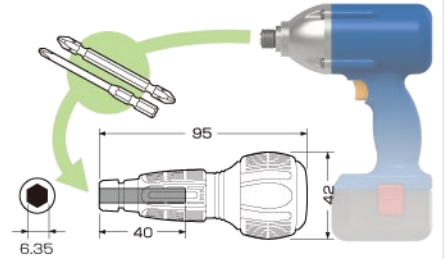

## クイックボール60 ラチェットドライバーハンドル

電動ドライバービットが使える。

片手で作業できるラチェット機構。

60枚ギアでなめらかに回転します。回転ロスが少なく作業性抜群です。

→●← 対辺6.35mm電動ドライバー用ビット使用できます。(全長65mm以上のビットに対応)

No	内容	セット数	4962485 420772	パッケージ サイズ
395-H	ラチェットハンドルのみ	6		155×50