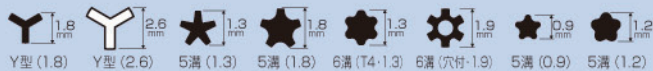

No.	仕様	D E F G				パッケージサイズ
3470A	Y型 (1.8)	20	114	12	12	350116
3470AL	Y型 (2.6)	20	114	12	12	350161
3470B	5溝 (1.3)	20	114	12	12	350123
3470C	5溝 (1.8)	20	114	12	12	350130
3470D	6溝 (T4・1.3)	20	114	12	12	350147
3470E	6溝 (穴付・1.9)	20	114	12	12	350154
3470F	5溝 (0.9)	20	114	12	12	350178
3470G	5溝 (1.2)	20	114	12	12	350185