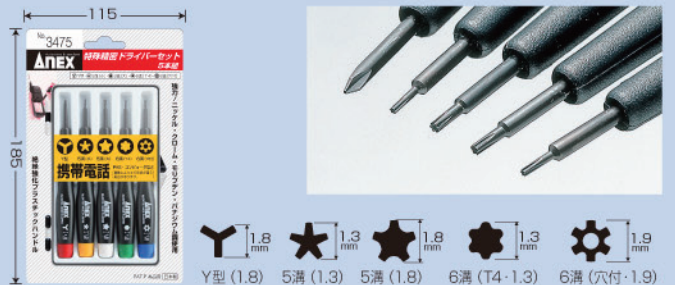

No.3475 特殊精密ドライバーセット5本組

No.	仕様	パッケージサイズ
3475	Y型 (1.8) 5溝 (1.3) 5溝 (1.8) 6溝 (T4・1.3) 6溝 (穴付・1.9)	6 350215