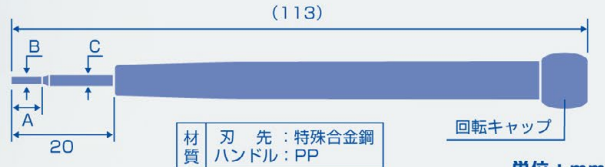

## 精密機器の特殊ネジに

先端サイズ	Y型	5溝(小)	5溝(大)	6溝 T4	6溝 穴付	⊕00
形状						
A	—	6	6	6	6	—
B	—	1.4	1.9	1.3	1.9	—
C	∅3.0	∅3.0	∅3.0	∅3.0	∅3.0	∅1.8
キャップ色	赤色	黄色	緑色	水色	青色	桃色