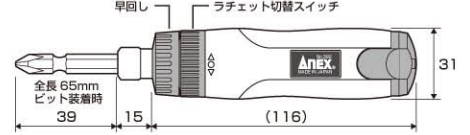

新商品ニュース

No.392

ラチェスト36 ビット収納式 ラチェットドライバー

ビット
マグネット付

6.35mm
電動ドライバービットが使える (全長45mm以上)

片手で作業できる ラチェット機構

No	セット内容	セット数	パッケージサイズ
392	ラチェットハンドル ⊕1×⊕3×65mm ⊕2×⊕6×65mm	6	170×80

No.1570

ボルスター付 差替ドライバー

ビット
マグネット付

6.35mm
電動ドライバービットが使える (全長65mm以上)

スパナをかけて 増締め・ゆるめが できるボルスター付

No	セット内容	セット数	パッケージサイズ
1570	ドライバーハンドル ⊕2×⊕6×135mm (AAC)	6	185×80

※AACはアネックス・アンチカムアウトの略です。(ネジとカン合する面に形成されたダブルの突起でネジに喰いつきます。十字穴から刃先が浮き上がるカムアウトを防止します。)