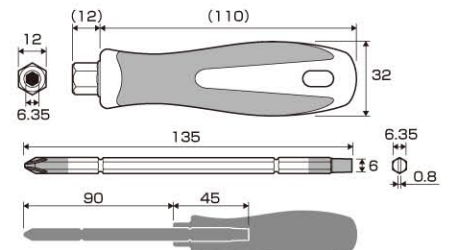

新商品ニュース

No.392

ラチェスト36 ビット収納式 ラチェットドライバー

ビット
マグネット付

6.35mm
電動ドライバービットが使える (全長45mm以上)

片手で作業できる ラチェット機構

No	セット内容	セット数	パッケージサイズ
392	ラチェットハンドル ⊕1×⊕3×65mm ⊕2×⊕6×65mm	6	170×80

No.1570

ボルスター付 差替ドライバー

ビット
マグネット付

6.35mm
電動ドライバービットが使える (全長65mm以上)

スパナをかけて 増締め・ゆるめが できるボルスター付

No	セット内容	セット数	パッケージサイズ
1570	ドライバーハンドル ⊕2×⊕6×135mm (AAC)	6	185×80

※AACはアネックス・アンチカムアウトの略です。(ネジとカン合する面に形成されたダブルの突起でネジに喰いつきます。十字穴から刃先が浮き上がるカムアウトを防止します。)