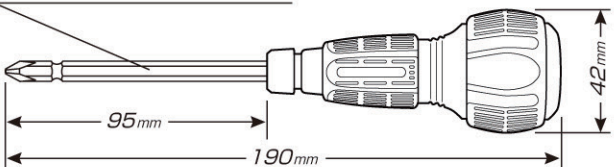

60枚ギアでなめらかに回転 回転ロスが少なく作業性抜群

No.395-D

クイックボール60 ラチェットドライバー

No.	SIZE		
395-D	⊕2×⊖6×135mm	6	4962485

No.395-DB

No.395-DB2

No.	SIZE	取付本数		
395-DB	⊕2×⊖6×135mm	1	6	361426
395-DB2	⊕2×⊖6×135mm	2	6	361440

電動ドライバービットとしても使用できます
錆びにくい無電解ニッケルメッキ処理

端子配線の取り外しに