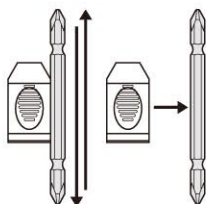

強力マグネットで ネジを落とさずしっかりキャッチ

電動ビット・ドライバー軸のマグネット力 大幅アップ

No.407

マグキャッチMINI

No.407 (色指定のご注文はできません。)

No.	セット内容	箱	4962485
407	マグキャッチMINI 2ケ入	12	094096

取り付け・取り外し簡単
指先が滑りにくい溝形状

【対応サイズ】

六角対辺
6.35mm

丸軸径
6.35mm
(手回しドライバー用)

電動用の丸軸ビット
には使用できません。

脱磁効果

マグキャッチの平らな面に
ビットを数回こすり付けて
から垂直に離して下さい。

完全に磁力を抜くことは
できません。磁力を弱め
る際にご使用下さい