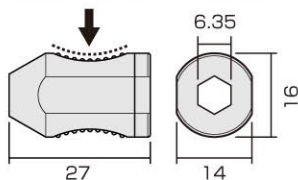

強力マグネットで ネジを落とさずしっかりキャッチ

電動ビット・ドライバー軸のマグネット力 大幅アップ

No.407

マグキャッチMINI

No.407 (色指定のご注文はできません。)

No.	セット内容	箱	4962485
407	マグキャッチMINI 2ケ入	12	094096

取り付け・取り外し簡単
指先が滑りにくい溝形状

【対応サイズ】

六角対辺
6.35mm

丸軸径
6.35mm
(手回しドライバー用)

電動用の丸軸ビット
には使用できません。

脱磁効果

マグキャッチの平らな面に
ビットを数回こすり付けて
から垂直に離して下さい。

完全に磁力を抜くことは
できません。磁力を弱め
る際にご使用下さい