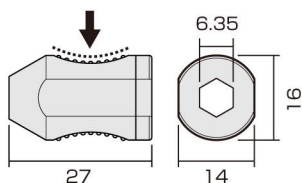

マグキャッチ MINI PAT.P

NEW

強力マグネットで
ネジを落とさずしっかりキャッチ
電動ビット・ドライバー軸のマグネット力 大幅アップ!

【対応サイズ】

六角対辺
6.35mm

丸軸径
最大6.35mm
(手回しドライバー用)

電動用の丸軸ビット
には使用できません。

取り付け・取り外し簡単
指先が滑りにくい溝形状

No.407 (色指定のご注文はできません。)

No.407-HG12

脱磁作用

マグキャッチの平らな面に
ビットを数回こすり付けて
から垂直に離して下さい。

完全に磁力を抜くことは
できません。磁力を弱め
る際にご使用下さい。

■ No.407 単品

(...小箱入数)

No.	セット内容	重量 (1ヶ)	 (セット)	4962485	パッケージ サイズ
407	マグキャッチMINI 2ヶ入	8g	12	094096	100×70

■ No.407-HG12 ハンギングセット

No.	セット内容	パッケージ サイズ
407-HG12	No.407×12セット (赤白/黄緑 各6セット)	750×105

※定価には消費税は含まれておりません。製品の仕様・デザイン等は、予告なく変更することがございますので御了承ください。

各種工具・ドライバーメーカー
株式会社 **兼古製作所**
http://www.anextool.co.jp/

本 社 〒955-0055 新潟県三条市塚野目2201
TEL: 0256-32-6321(代) FAX: 0256-32-6373
福岡営業所 〒812-0015 福岡県福岡市博多区山王1丁目
13番35号
TEL: 092-473-0155 FAX: 092-473-0181