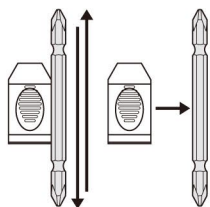

マグキャッチ MINI PAT.P

NEW

強力マグネットで
ネジを落とさずしっかりキャッチ
電動ビット・ドライバー軸のマグネット力 大幅アップ!

【対応サイズ】

六角対辺
6.35mm

丸軸径
最大6.35mm
(手回しドライバー用)

電動用の丸軸ビット
には使用できません。

取り付け・取り外し簡単
指先が滑りにくい溝形状

No.407 (色指定のご注文はできません。)

No.407-HG12

脱磁作用

マグキャッチの平らな面に
ビットを数回こすり付けて
から垂直に離して下さい。

完全に磁力を抜くことは
できません。磁力を弱め
る際にご使用下さい。

■ No.407 単品

(...小箱入数)

No.	セット内容	重量 (1ヶ)	 (セット)	4962485	パッケージ サイズ
407	マグキャッチMINI 2ヶ入	8g	12	094096	100×70