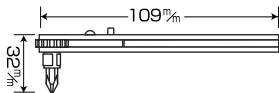

No.415
~417

オフセットラチェットドライバー

No.415
オフセット
ラチェットドライバー

No.417
オフセットラチェット
ドライバー7本組

※超短ビット付シリーズは
P32をご覧ください。

No. ドライバービットセット内容

415 $\ominus 6 \times \oplus 2$ 両頭ビット

12