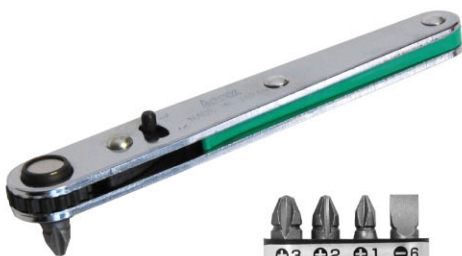

# 超薄型ヘッド21mm

狭いスペースでのネジ回しに威力を発揮。垂直方向へ押しつけることができ、カムアウト防止に有利です。

**No.425  
~425-9B**

**ストレート型  
オフセットラチェットドライバー**

No.425

No.425-5B

No.425-9B

No.	セット内容	4962485
<b>425</b>	(超短ビット) ⊕2 ⊖6	204150
<b>425-5B</b>	(超短ビット) ⊕1 ⊕2 (2本) ⊕3 ⊖6	204228
<b>425-9B</b>	(超短ビット) ⊕1 ⊕2 ⊕3 ⊖6 (超短六角ビット) H2.5 H3 H4 H5 H6	204235

マグネット  
チャッキング

ビットの溝が引抜く際におこる指先の滑りを防止。またマグネットチャッキングによりスムーズなビットの脱着ができます。