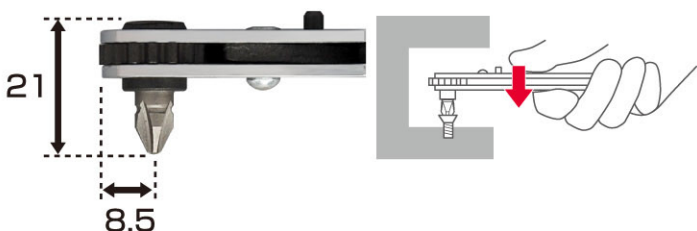

# 超薄型ヘッド21mm

狭いスペースでのネジ回しに威力を発揮。垂直方向へ押しつけることができ、カムアウト防止に有利です。

**No.425  
~425-9B**

**ストレート型  
オフセットラチェットドライバー**

No.425

No.425-5B

No.425-9B

No.	セット内容	4962485
<b>425</b>	(超短ビット) ⊕2 ⊖6	204150
<b>425-5B</b>	(超短ビット) ⊕1 ⊕2 (2本) ⊕3 ⊖6	204228
<b>425-9B</b>	(超短ビット) ⊕1 ⊕2 ⊕3 ⊖6 (超短六角ビット) H2.5 H3 H4 H5 H6	204235

マグネット  
チャッキング

ビットの溝が引抜く際におこる指先の滑りを防止。またマグネットチャッキングによりスムーズなビットの脱着ができます。