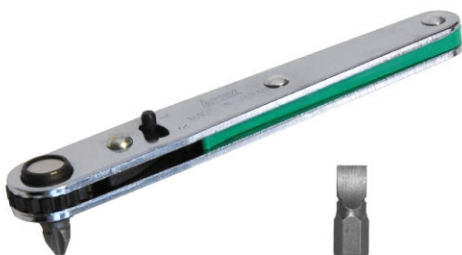

# 超薄型ヘッド21mm

狭いスペースでのネジ回しに威力を発揮。垂直方向へ押しつけることができ、カムアウト防止に有利です。

**No.425  
~425-9B**

**ストレート型  
オフセットラチェットドライバー**

No.425

No.425-5B

No.425-9B

No.	セット内容	4962485
<b>425</b>	(超短ビット) ⊕2 ⊖6	204150
<b>425-5B</b>	(超短ビット) ⊕1 ⊕2 (2本) ⊕3 ⊖6	204228
<b>425-9B</b>	(超短ビット) ⊕1 ⊕2 ⊕3 ⊖6 (超短六角ビット) H2.5 H3 H4 H5 H6	204235

マグネット  
チャッキング

ビットの溝が引抜く際におこる指先の滑りを防止。またマグネットチャッキングによりスムーズなビットの脱着ができます。