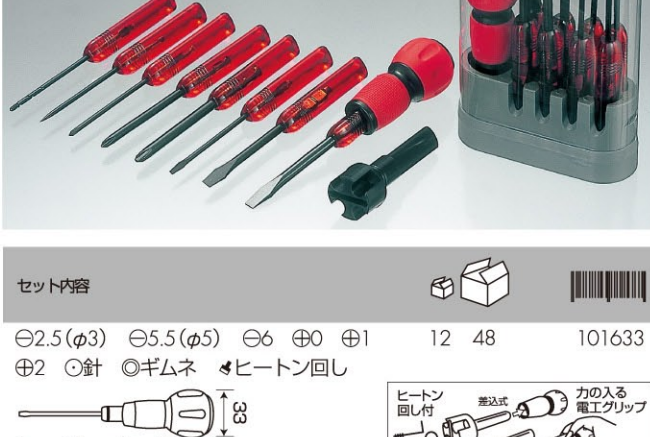

⊖1.2 ⊖1.8 ⊖2.5(φ3) ⊖5 ⊖6 12 72 101237

⊕0 ⊕00 ⊕1 ⊕2 ◇キリ 釘抜き

縁なし眼鏡用ナット回し

ネジなどの収納スペース付

No.6880

POP電工グリップ8本組ドライバーセット

セット内容

⊖2.5(φ3) ⊖5.5(φ5) ⊖6 ⊕0 ⊕1 12 72 101640

⊕2 ◎針 ◎ギムネ ♡ヒートン回し

滑りにくい特殊ゴムハンドル

No.6900

スーパーラバーグリップ8本組ドライバーセット

セット内容

⊖2.5(φ3) ⊖5.5(φ5) ⊖6 ⊕0 ⊕1 12 48 101145

⊕2 ◎針 ◎ギムネ

No.6950

電工グリップ8本組ドライバーセット

セット内容

⊖2.5(φ3) ⊖5.5(φ5) ⊖6 ⊕0 ⊕1 12 48 101633

⊕2 ◎針 ◎ギムネ ♡ヒートン回し

滑りにくい特殊ゴムハンドル

No.6006

JOY6本組ドライバーセット

セット内容