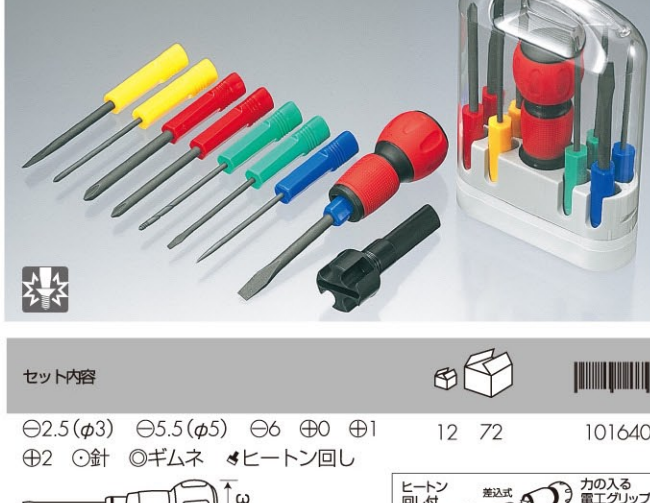

ボーイテンドライバーセット10本組

セット内容

⊖1.8 ⊖5 ⊕0 ⊕1 ⊕2 12 72 101220

H5.5 H8 H10 ◇キリ 釘抜き

ネジなどの収納スペース付

No.5910

精密ドライバー付12本組ドライバーセット

セット内容

⊖1.2 ⊖1.8 ⊖2.5(φ3) ⊖5 ⊖6 12 72 101237

⊕0 ⊕00 ⊕1 ⊕2 ◇キリ 釘抜き

縁なし眼鏡用ナット回し

ネジなどの収納スペース付

No.6880

POP電工グリップ8本組ドライバーセット

セット内容

⊖2.5(φ3) ⊖5.5(φ5) ⊖6 ⊕0 ⊕1 12 72 101640

⊕2 ◎針 ◎ギムネ ♡ヒートン回し

滑りにくい特殊ゴムハンドル

No.6900

スーパーラバーグリップ8本組ドライバーセット

セット内容

⊖2.5(φ3) ⊖5.5(φ5) ⊖6 ⊕0 ⊕1 12 48 101145

⊕2 ◎針 ◎ギムネ

No.6950