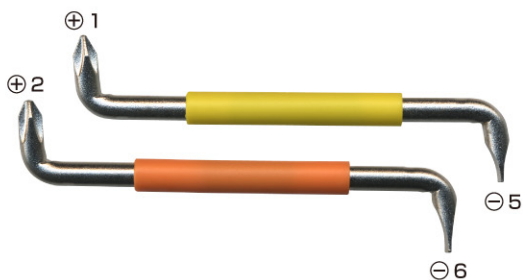

狭いところでの作業に最適！

No.6002

オフセットドライバー 2本組

No.	セット内容		 4962485
6002	⊕1×⊖5 ⊕2×⊖6	12	024017