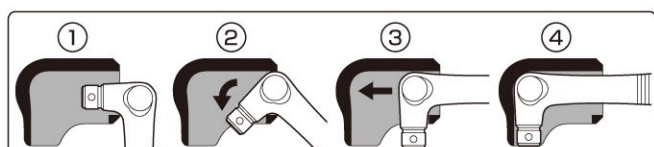

ビット収納 & ハンドルとしても使えるビットホルダー (ショートビット6本収納可)

ビットホルダーへの取り付け方 (外し方は逆になります)