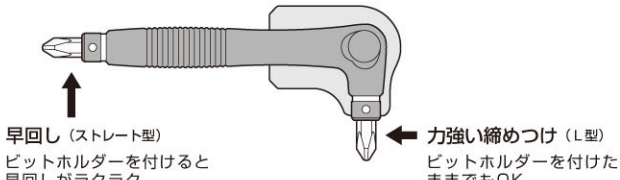

自転車／バイク／産業機械などの
整備、家具の組立て、部品の
交換作業に！

No.	セット内容	箱	4962485
6070-H	●H2 ●H3 ●H4 ●H5 ●H6 ⊕1×⊖4.5 ⊕2×⊖6 L型ドライバー本体 ビットホルダー	6	310059

No.6070-T ビットホルダー付 L型ドライバーセット ヘクスローブビット

自動車／バイク／産業機械などの
整備、部品の交換作業に！

No.	セット内容	箱	4962485
6070-T	☆T10 ☆T15 ☆T20 ☆T25 ☆T27 ☆T30 ☆T40 (いじり止め付ネジにも対応) L型ドライバー本体 ビットホルダー	6	310042