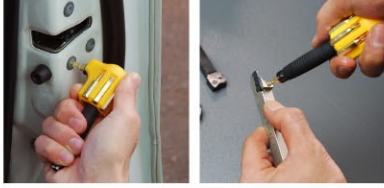

2011年度 グッドデザイン賞受賞

No.6070 ビットホルダー付 L型ドライバーセット

組立家具・輸入家具の
ネジ回しに最適！

No.	セット内容	箱	4962485
6070	●PZ2 ●PZ3 ●H4 ●H5 L型ドライバー本体 ビットホルダー	⊕2×⊖6 ⊕3 6	022419

組立家具やスキー・スノーボードのピンディングなどにPZ形ネジがよく使われています。

No.6070-H ビットホルダー付 L型ドライバーセット 六角レンチ／プラス・マイナスビット

自転車／バイク／産業機械などの
整備、家具の組立て、部品の
交換作業に！

No.	セット内容	箱	4962485
6070-H	●H2 ●H3 ●H4 ●H5 ●H6 ⊕1×⊖4.5 ⊕2×⊖6 L型ドライバー本体 ビットホルダー	6	310059

No.6070-T ビットホルダー付 L型ドライバーセット ヘクスローブビット

自動車／バイク／産業機械などの
整備、部品の交換作業に！

No.	セット内容	箱	4962485
6070-T	☆T10 ☆T15 ☆T20 ☆T25 ☆T27 ☆T30 ☆T40 (いじり止め付ネジにも対応) L型ドライバー本体 ビットホルダー	6	310042

ビット収納 & ハンドルとしても使えるビットホルダー (ショートビット6本収納可)

ビットホルダーへの取り付け方 (外し方は逆になります)