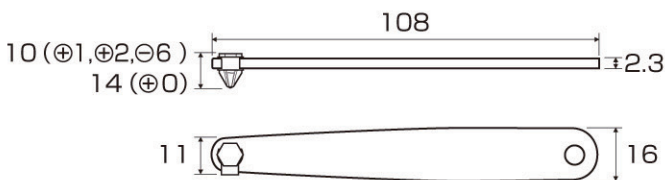

# 極薄ヘッド10~14mm

より狭いスペースでの使用を追求した極薄ヘッド。

No.6102

スリムオフセットドライバー

No.6102T

スリムオフセットドライバー3本組

No.	刃先×ヘッド幅			4962485
6102	⊕0×14		12	024154
	⊕1×10		12	024116
	⊕2×10		12	024123
	⊖6×10		12	024130
6102T	⊕1 ⊕2 ⊖6 (3本組)		6	024147

ネジの調整回しに。

押し付け面積の大きいフラット形状ハンドルにより、刃先方向への押し付け力がアップ。カムアウト防止に有利に働き、安定したネジ回しが行えます。