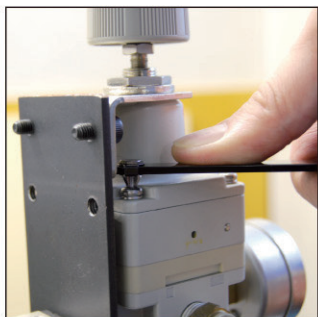

# 極薄ヘッド10~14mm

より狭いスペースでの使用を追求した極薄ヘッド。

No.6102

スリムオフセットドライバー

No.6102T

スリムオフセットドライバー3本組

No.	刃先×ヘッド幅			4962485
6102	⊕0×14		12	024154
	⊕1×10		12	024116
	⊕2×10		12	024123
	⊖6×10		12	024130
6102T	⊕1 ⊕2 ⊖6 (3本組)		6	024147

ネジの調整回しに。

押し付け面積の大きいフラット形状ハンドルにより、刃先方向への押し付け力がアップ。カムアウト防止に有利に働き、安定したネジ回しが行えます。