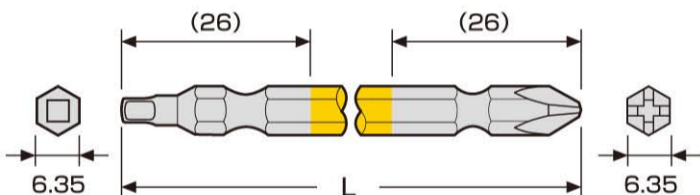

□ 四角と ⊕ プラスの コンビビット登場！

ACS2~ 四角&プラスカラービット

マグネット付

ACS2-2065

ACS2-2011

ACS2-3065

ACS2-3011

ACS2-3015

No.	SIZE 刃先×全長 (L)	取付 本数	箱 数	4962485
ACS2-2065	■SQ ■ #2×⊕2×65	2	6	393519
ACS2-2011	■SQ ■ #2×⊕2×110	2	6	393526
ACS2-3065	■SQ ■ #3×⊕2×65	2	6	393533
ACS2-3011	■SQ ■ #3×⊕2×110	2	6	393540
ACS2-3015	■SQ ■ #3×⊕2×150	2	6	393557