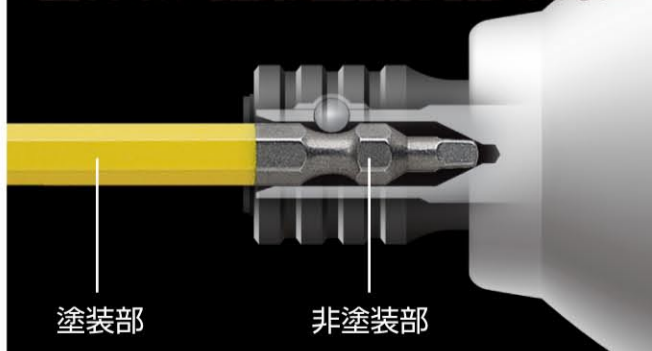

□ 四角と ⊕ プラスの コンビビット登場！

ACS2~ 四角&プラスカラービット

マグネット付

ACS2-2065

ACS2-2011

ACS2-3065

ACS2-3011

ACS2-3015

電動ドライバー装着時に塗装部分が邪魔にならない!

部分的耐熱カラー塗装

ビット両端部は（先端・後端）は非塗装ですので先端精度は抜群です。