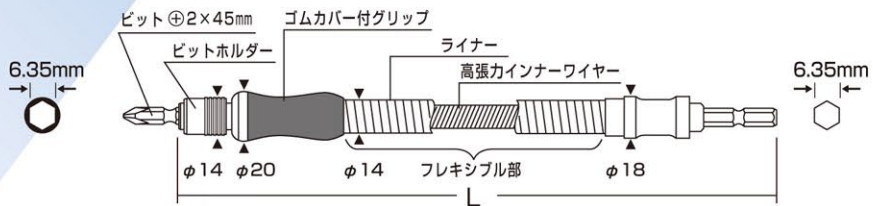

電動ドライバー用 フレキシブルシャフト

NEW

PAT.P

曲げやすい柔軟フレキシブル

インパクト対応
強力型

角・際部分のネジ締め作業に最適

自由自在に曲げられるフレキシブルシャフト
全長200/300/400mmの3サイズ
ビットが落ちないロック式ビットホルダー
滑りにくく、握りやすいゴムカバーグリップ付

■電動ドライバー用 フレキシブルシャフトシリーズ

No.	付属ビット	全長L (mm)	重量	箱	4962485	パッケージサイズ
AFS-200	②×45	200	198g	6	273033	270×45
AFS-300	②×45	300	282g	6	273040	370×45
AFS-400	②×45	400	368g	6	273057	470×45

200mm AFS-200 300mm AFS-300 400mm AFS-400

待望の新サイズ登場