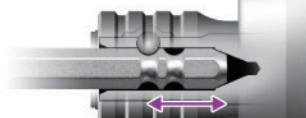

機種を選ばずに使えるW溝タイプ 9mm溝・13mm溝

エアードライバーやトルクドライバーなどに

9mm溝

電動用インパクトドライバーなどに

13mm溝

AHHX~

**ハイパー六角レンチビット
W溝タイプ**

マグネットなし