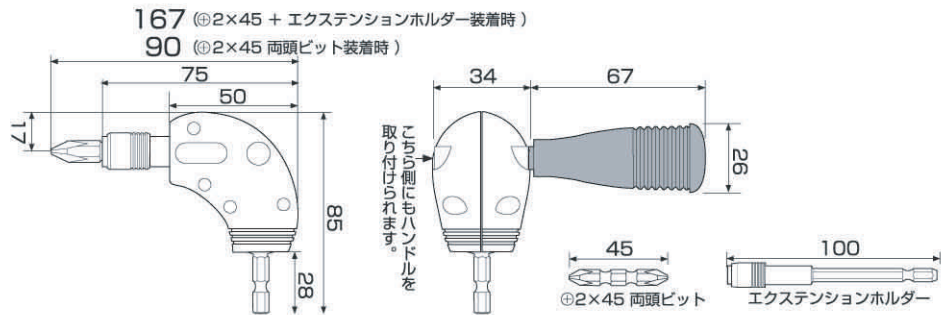

L型アダプター

新仕様で登場
ビット収納型
固定ハンドル

(全長45mm以下のビット収納可)

NEW

奥まった所での作業に便利な
エクステンションホルダー付

角・際や狭い所でのビス止め、取り外し・穴あけ作業に！

■電動ドライバー用 L型アダプター

No	セット内容	箱	4962485	パッケージ サイズ
AKL-520	L型アダプター本体 固定ハンドル (ビット収納可) エクステンションホルダー Ⓞ2×45 (両頭ビット)	6	273163	170×105