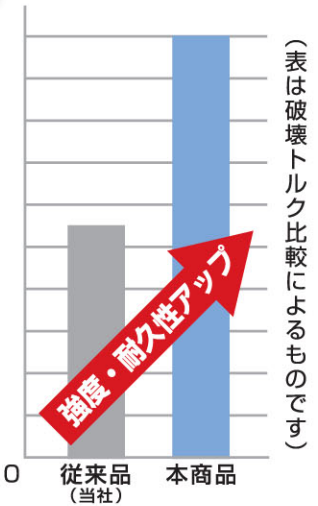

ロングビットホルダー

NEW

600mm

450mm

350mm

250mm

PAT.P

6.35mm六角軸

用途に応じて最適のサイズを選べます
2×45両頭ビット付 (1本)

インパクト対応

電動・充電ドライバー用

手の届かない場所や奥深い所でのネジ回し作業に!

六角軸を覆うロングホルダー

握る場所を選ばない

作業状況に合わせて自由に握る位置を変えることができます。軸のブレを抑え、安定したネジ回しが行えます。

周囲の物を守る／曲がりに強い