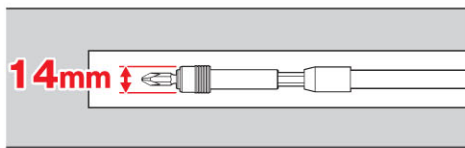

回転する六角軸をホルダーが覆っているため、周囲物を傷つけることなくネジ回しができます。また、万一の衝撃から軸を保護し、曲がりに強い設計になっています。

(従来品)

(本商品)

ロングホルダー

六角軸

(ALH-350)

狭い所に入り込む細軸タイプ

最大軸径が14mmの細軸なので奥深く、狭いスペースでのネジ回しに最適です。

ロングビットホルダーシリーズ 明細

| No | L (全長) | D (径) | 個 | 4962485 | パッケージサイズ |
|---------|--------|-------|---|---------|----------|
| ALH-250 | 250mm | 14mm | 6 | 278519 | 325×45 |
| ALH-350 | 350mm | 14mm | 6 | 278526 | 425×45 |
| ALH-450 | 450mm | 14mm | 6 | 278533 | 525×45 |
| ALH-600 | 600mm | 14mm | 6 | 278540 | 675×45 |