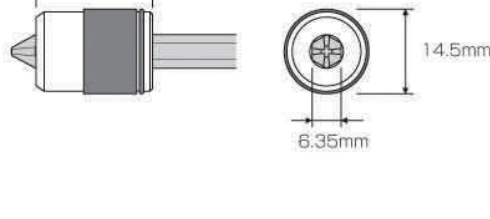

# ビスを落とさず、しっかりキャッチ。

**AMB-635**

**超強カマグネット式ネジキャッチ**

**超** 強カマグネット (キャッチ能力約500g)

No.	セット内容	箱	4962485
-----	-------	---	---------

**AMB-635** ⊕2×65 (両頭ビット) 12 278311

**ABS-2065,2110**

**石膏ボード用 ビスキャッチ& ストップ**

**超** 強カマグネット

(キャッチ能力約500g)

石膏ボードのビス打ちに最適！ 沈みが浅い 約0.5mm

No.	セット内容	箱	4962485
-----	-------	---	---------

**ABS-2065** ⊕2×65 (両頭ビット) 12 278120

**ABS-2110** ⊕2×110 (両頭ビット) 12 278137

**ADM-2100**

**強カマグネット式 段付ネジキャッチ**

~ADM-2350

**超** 強カマグネット

(キャッチ能力約500g)

狭いスペースに最適。

No.	セット内容	箱	4962485
-----	-------	---	---------

**ADM-2100** 段付⊕2×100 φ4.5丸軸用 12 278021

**ADM-2250** 段付⊕2×250 φ4.5丸軸用 6 278038

**ADM-2350** 段付⊕2×350 φ4.5丸軸用 6 278045

**ASU1-2065**

**沈み打ち専用 ビスキャッチ**

**超** 強カマグネット

(キャッチ能力約500g)

沈み打ち機能

約7mmでビスがストップ

斜め打ちが可能

No.	セット内容	箱	4962485
-----	-------	---	---------