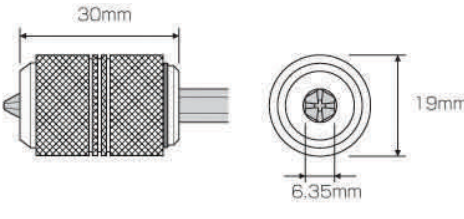

~ADM-2350

**超** 強カマグネット

(キャッチ能力約500g)

狭いスペースに最適。

No.	セット内容	箱	4962485
-----	-------	---	---------

**ADM-2100** 段付⊕2×100 φ4.5丸軸用 12 278021

**ADM-2250** 段付⊕2×250 φ4.5丸軸用 6 278038

**ADM-2350** 段付⊕2×350 φ4.5丸軸用 6 278045

**ASU1-2065**

**沈み打ち専用 ビスキャッチ**

**超** 強カマグネット

(キャッチ能力約500g)

沈み打ち機能

約7mmでビスがストップ

斜め打ちが可能

No.	セット内容	箱	4962485
-----	-------	---	---------

**ASU1-2065** ⊕2×65 (両頭ビット) 12 278212

**ASC1-2065**

**ステンレスビスキャッチ**

マグネットのつかない  
ステンレスビスをキャッチします  
(普通のネジにも使用できます)

No.	セット内容	箱	4962485
-----	-------	---	---------

**ASC1-2065** ⊕2×65 (両頭ビット) 12 278410