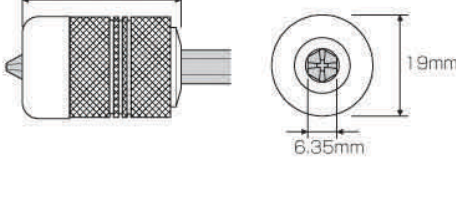

**超** 強カマグネット

(キャッチ能力約500g)

石膏ボードのビス打ちに最適！ 沈みが浅い 約0.5mm

No.	セット内容	箱	4962485
-----	-------	---	---------

**ABS-2065** ⊕2×65 (両頭ビット) 12 278120

**ABS-2110** ⊕2×110 (両頭ビット) 12 278137

**ADM-2100**

**強カマグネット式 段付ネジキャッチ**

~ADM-2350

**超** 強カマグネット

(キャッチ能力約500g)

狭いスペースに最適。

No.	セット内容	箱	4962485
-----	-------	---	---------

**ADM-2100** 段付⊕2×100 φ4.5丸軸用 12 278021

**ADM-2250** 段付⊕2×250 φ4.5丸軸用 6 278038

**ADM-2350** 段付⊕2×350 φ4.5丸軸用 6 278045