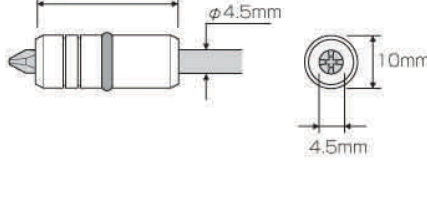

~ADM-2350

**超** 強カマグネット

(キャッチ能力約500g)

狭いスペースに最適。

No.	セット内容	箱	4962485
-----	-------	---	---------

**ADM-2100** 段付⊕2×100 φ4.5丸軸用 12 278021

**ADM-2250** 段付⊕2×250 φ4.5丸軸用 6 278038

**ADM-2350** 段付⊕2×350 φ4.5丸軸用 6 278045

**ASU1-2065**

**沈み打ち専用 ビスキャッチ**

**超** 強カマグネット

(キャッチ能力約500g)

沈み打ち機能

約7mmでビスがストップ

斜め打ちが可能

No.	セット内容	箱	4962485
-----	-------	---	---------