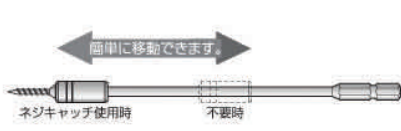

**超** 強カマグネット

(キャッチ能力約500g)

石膏ボードのビス打ちに最適！ 沈みが浅い 約0.5mm

No.	セット内容	箱	4962485
-----	-------	---	---------

**ABS-2065** ⊕2×65 (両頭ビット) 12 278120

**ABS-2110** ⊕2×110 (両頭ビット) 12 278137

**ADM-2100**

**強カマグネット式 段付ネジキャッチ**

~ADM-2350

**超** 強カマグネット

(キャッチ能力約500g)

狭いスペースに最適。

No.	セット内容	箱	4962485
-----	-------	---	---------

**ADM-2100** 段付⊕2×100 φ4.5丸軸用 12 278021

**ADM-2250** 段付⊕2×250 φ4.5丸軸用 6 278038

**ADM-2350** 段付⊕2×350 φ4.5丸軸用 6 278045