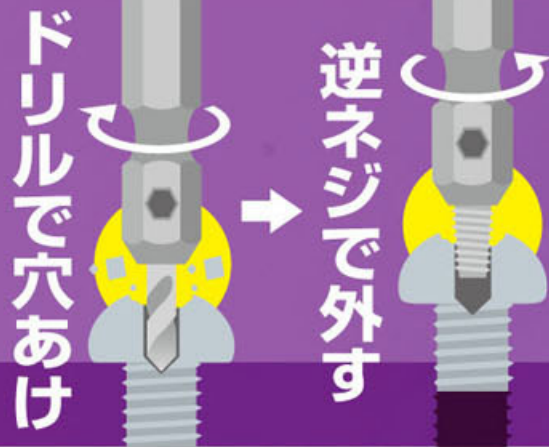

なめたネジはずしビット

NEW リニューアルして新登場!

付属部品追加

アイテム拡充

新価格

MADE IN JAPAN

使い方は
こちらから

なめたネジを 簡単にはずせる

⊕ ⊖ ⊛ ⊛ ⊙ ⊙ ⊛ ⊛ ⊙ ⊙ (ドリルで穴があくネジであれば使用可能です)

Point ①

スペアネジ (ANH-165, ANH-265, ANH-285, ANH-S1, ANH-S2, ANH-S3) スペアドリル (ANH-365) を追加!

Point ②

先端が交換できる!

万一、ネジ部・ドリル部が折れても交換可能!
再度使用できます!
(M6~8ビットはドリル部のみ交換可)

なめたネジを電動工具を使って簡単にはずせる工具として発売以来、多くのユーザー様にご愛用いただいております。2002年DIY ショウ in 大阪 新製品コンクールではANH-065が経済産業省製造局長賞を受賞。2009年からは対応ネジサイズが一目でわかるカラービットタイプとし好評をいただいております。(類似品にご注意ください)