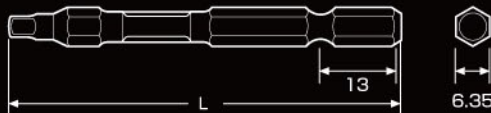

りゅう じん  
**龍巻ビット**®  
 ~抜群の強靱性~

**18V**  
 インパクト対応  
 (14.4Vにも対応)

**衝撃  
 吸収**

**四角タイプ登場!**

6.35mm  
 MADE IN JAPAN  
 マグネット付

**NEW** 先端部の欠けに強い! ハードな作業に最適!

長いビスの連続作業に!

2×4 建築・合板床・ALC ボード・筋かい金具などで使用される四角穴ビスに!

(コーススレッド・タッピングネジ・木ネジなどに)

カラーで四角先端サイズの見分けが簡単!

黄色: SQ#2

緑色: SQ#3

ARS-2065 ARS-2100 ARS-3065 ARS-3082 ARS-3100 ARS-3120 ARS-3150

**片頭ビット**

アンビルに噛み込まない!

No.	SIZE 刃先×全長 (L)	取付 本数	セット 数	4962485	パッケージ サイズ
ARS-2065	黄色 SQ#2×65	2	6	364519	160×35
ARS-2100	黄色 SQ#2×100	2	6	364526	160×35
ARS-3065	緑色 SQ#3×65	2	6	364533	160×35
ARS-3082	緑色 SQ#3×82	2	6	364540	160×35
ARS-3100	緑色 SQ#3×100	2	6	364557	160×35
ARS-3120	緑色 SQ#3×120	2	6	364564	160×35
ARS-3150	緑色 SQ#3×150	2	6	364571	190×35