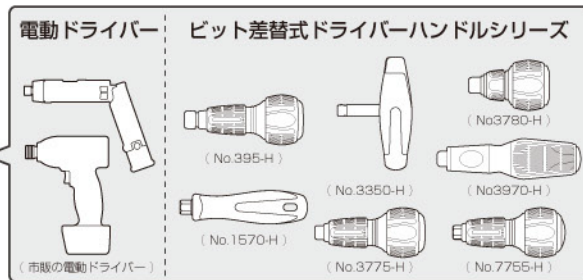

No.395-DB2

電設用

差替 \oplus \ominus ビット2本組

手回し用ビットとして

電動用ビットとして

1本で2サイズのコンビビット

NEW

MADE IN JAPAN

6.35mm

マグネット付

特殊 \ominus 形状

端子配線の取外しに便利な

ビット差替式ドライバーハンドルシリーズや電動ドライバーに取り付けて回せます

NEW

(No.395-DB2)

(No.395-DB)

No.	SIZE 刃先×全長 (L)	取付 本数	箱 数	定価 (円)	4962485	パッケージ サイズ
NEW No.395-DB2	\oplus 2 \times \ominus 6 \times 135	2	6	930	361440	190 \times 35
No.395-DB	\oplus 2 \times \ominus 6 \times 135	1	6	480	361426	215 \times 40