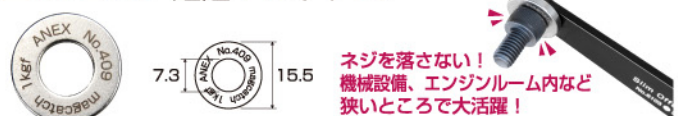

■ No.409 超短マグキャッチ

No.	内容	箱	定価 (円)	4962485
409	超短マグキャッチ	12	500	094348

※定価には消費税は含まれておりません。製品の仕様・デザイン等は、予告なく変更することがございますので御了承ください。

各種工具・ドライバーメーカー

株式会社 兼古製作所

http://www.anextool.co.jp/

本社 〒955-0055 新潟県三条市塚野目2201
TEL: 0256-32-6321(代) FAX: 0256-32-6373
福岡営業所 〒812-0015 福岡県福岡市博多区山王1丁目
13番35号
TEL: 092-473-0155 FAX: 092-473-0181

16B661107

※詳しくは各営業担当までお問い合わせください。