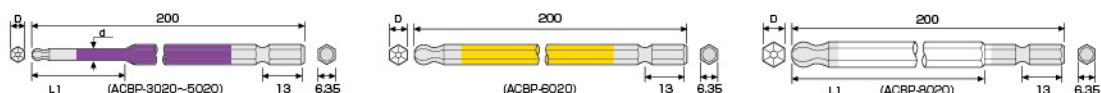

ボールポイントカラービット 200mm **マグネット付**

No.	SIZE 刃先×全長(L)	D	d	L₁	取付 本数	箱 セット数	定価 (円)	4962485	パッケージ サイズ
ACBP-3020	H3×200	3.0	3.5	50	1	6	1,000	402952	250×35
ACBP-4020	H4×200	4.0	4.6	50	1	6	1,000	402969	250×35
ACBP-5020	H5×200	5.0	5.8	50	1	6	1,000	402976	250×35
ACBP-6020	H6×200	6.0	-	-	1	6	1,000	402983	250×35
ACBP-8020	H8×200	8.0	-	173	1	6	1,400	402990	250×35