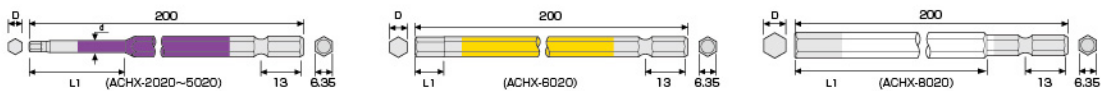

## 六角レンチカラービット 200mm **マグネットなし**

| No.       | SIZE<br>刃先×全長(L) | D   | d   | L <sub>1</sub> | 取付<br>本数 | 箱<br>セット数 | 定価<br>(円) | 4962485 | パッケージ<br>サイズ |
|-----------|------------------|-----|-----|----------------|----------|-----------|-----------|---------|--------------|
| ACHX-2020 | H2×200           | 2.0 | 3.5 | 50             | 1        | 6         | 880       | 402631  | 250×35       |
| ACHX-2520 | H2.5×200         | 2.5 | 3.5 | 50             | 1        | 6         | 880       | 402648  | 250×35       |
| ACHX-3020 | H3×200           | 3.0 | 3.5 | 50             | 1        | 6         | 880       | 402655  | 250×35       |
| ACHX-4020 | H4×200           | 4.0 | 5.0 | 50             | 1        | 6         | 880       | 402662  | 250×35       |
| ACHX-5020 | H5×200           | 5.0 | 6.0 | 50             | 1        | 6         | 880       | 402679  | 250×35       |
| ACHX-6020 | H6×200           | 6.0 | -   | 9              | 1        | 6         | 880       | 402686  | 250×35       |
| ACHX-8020 | H8×200           | 8.0 | -   | 173            | 1        | 6         | 1,200     | 402693  | 250×35       |