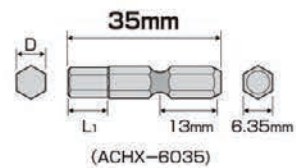

## シリーズ最短35mm

L型アダプターでの  
仮締め作業に

6.35mm

約11mm

### 短い出寸!

## 狭い箇所最適!

色で先端サイズの見分けが簡単!

No.	SIZE 刃先×全長(L)	D	d	L1	取付 本数	セット 数	定価 (円)	パッケージ サイズ	JANコード
ACHX-2035	H2×35	2.0	3.5	4	1	6	450	115×35	4 962485 403713
ACHX-2535	H2.5×35	2.5	3.5	4	1	6	450	115×35	4 962485 403720
ACHX-3035	H3×35	3.0	3.5	5	1	6	450	115×35	4 962485 403737
ACHX-4035	H4×35	4.0	5.0	5.2	1	6	450	115×35	4 962485 403744
ACHX-5035	H5×35	5.0	6.0	5.8	1	6	450	115×35	4 962485 403751
ACHX-6035	H6×35	6.0	-	9	1	6	450	115×35	4 962485 403768
ACHX5-35L	H2.5×35 H4×35 H6×35 H3×35 H5×35				5	6	2,000	150×70	4 962485 403775