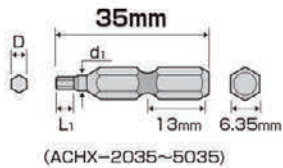

## シリーズ最短35mm

L型アダプターでの  
仮締め作業に

6.35mm

約11mm

### 短い出寸!

## 狭い箇所最適!

色で先端サイズの見分けが簡単!

No.	SIZE 刃先×全長(L)	D	d	L1	取付 本数	セット 数	定価 (円)	パッケージ サイズ	JANコード
ACHX-2035	H2×35	2.0	3.5	4	1	6	450	115×35	4 962485 403713
ACHX-2535	H2.5×35	2.5	3.5	4	1	6	450	115×35	4 962485 403720
ACHX-3035	H3×35	3.0	3.5	5	1	6	450	115×35	4 962485 403737
ACHX-4035	H4×35	4.0	5.0	5.2	1	6	450	115×35	4 962485 403744
ACHX-5035	H5×35	5.0	6.0	5.8	1	6	450	115×35	4 962485 403751
ACHX-6035	H6×35	6.0	-	9	1	6	450	115×35	4 962485 403768
ACHX5-35L	H2.5×35 H4×35 H6×35 H3×35 H5×35				5	6	2,000	150×70	4 962485 403775