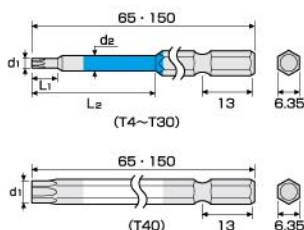

ヘクスローブ カラービット

プロから支持される豊富な品揃え！
サイズ・種類が認識しやすい！
塗装による鮮やかな色彩！

MADE IN JAPAN

→ 6.35mm ←

NEW 新サイズ **T7** **T9** (全長65mm) 登場!

ヘクスローブカラービット 65mm / 150mm

T6~40はいじり止めネジにも対応しています

■ ヘクスローブカラービット 65mm

No.	SIZE 刃先×全長(L)	d1	d2 (φ)	L1	L2	取付 本数	箱 外数	定価 (円)	4962485	パッケージ サイズ
ACTX-0465	T4×65 (穴なし)	1.3	3	6	37	1	6	700	402716	135×35
ACTX-0565	T5×65 (穴なし)	1.4	3	6	37	1	6	700	402723	135×35
ACTX-0665	T6×65	1.7	3	6	37	1	6	650	402013	135×35
NEW ACTX-0765	T7×65	2.0	3	6	37	1	6	650	403614	135×35
ACTX-0865	T8×65	2.3	3	6	37	1	6	650	402020	135×35
NEW ACTX-0965	T9×65	2.5	3	6	37	1	6	650	403621	135×35
ACTX-1065	T10×65	2.8	4	6	37	1	6	650	402037	135×35
ACTX-1565	T15×65	3.3	4	6.5	37	1	6	650	402044	135×35
ACTX-2065	T20×65	3.9	4.5	6.5	37	1	6	650	402051	135×35
ACTX-2565	T25×65	4.4	5	7	37	1	6	650	402068	135×35
ACTX-2765	T27×65	5.0	5.5	8	37	1	6	650	402075	135×35
ACTX-3065	T30×65	5.5	6	8.5	37	1	6	650	402082	135×35
ACTX-4065	T40×65	6.7	-	-	-	1	6	650	402099	135×35
ACTX5-65L	T10×65	2.8	4	6	37	1	6	2,930	402549	155×50
	T15×65	3.3	4	6.5	37	1				
	T20×65	3.9	4.5	6.5	37	1				
	T25×65	4.4	5	7	37	1				
	T30×65	5.5	6	8.5	37	1				
ACTX5-65L2	T4×65 (穴なし)	1.3	3	6	37	1	6	3,000	402570	155×50
	T5×65 (穴なし)	1.4	3	6	37	1				
	T6×65	1.7	3	6	37	1				
	T8×65	2.3	3	6	37	1				
	T10×65	2.8	4	6	37	1				

■ ヘクスローブカラービット 150mm

No.	SIZE 刃先×全長(L)	d1	d2 (φ)	L1	L2	取付 本数	箱 外数	定価 (円)	4962485	パッケージ サイズ
ACTX-1015	T10×150	2.8	4	6	50	1	6	920	402730	190×35
ACTX-1515	T15×150	3.3	4	6.5	50	1	6	920	402747	190×35
ACTX-2015	T20×150	3.9	4.5	6.5	50	1	6	920	402754	190×35
ACTX-2515	T25×150	4.4	5	7	50	1	6	920	402761	190×35
ACTX-2715	T27×150	5.0	5.5	8	50	1	6	920	402778	190×35
ACTX-3015	T30×150	5.5	6	8.5	50	1	6	920	402785	190×35
ACTX-4015	T40×150	6.7	-	-	-	1	6	920	402792	190×35
ACTX5-150L	T10×150	2.8	4	6	50	1	6	4,000	402556	220×50
	T15×150	3.3	4	6.5	50	1				
	T20×150	3.9	4.5	6.5	50	1				
	T25×150	4.4	5	7	50	1				
	T30×150	5.5	6	8.5	50	1				