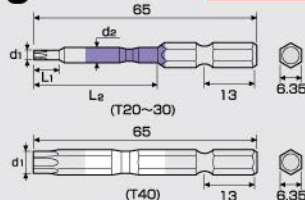

ヘクスローブカラービット 65mm 穴なし強カタイプ

穴なし いじり止めネジには対応しません